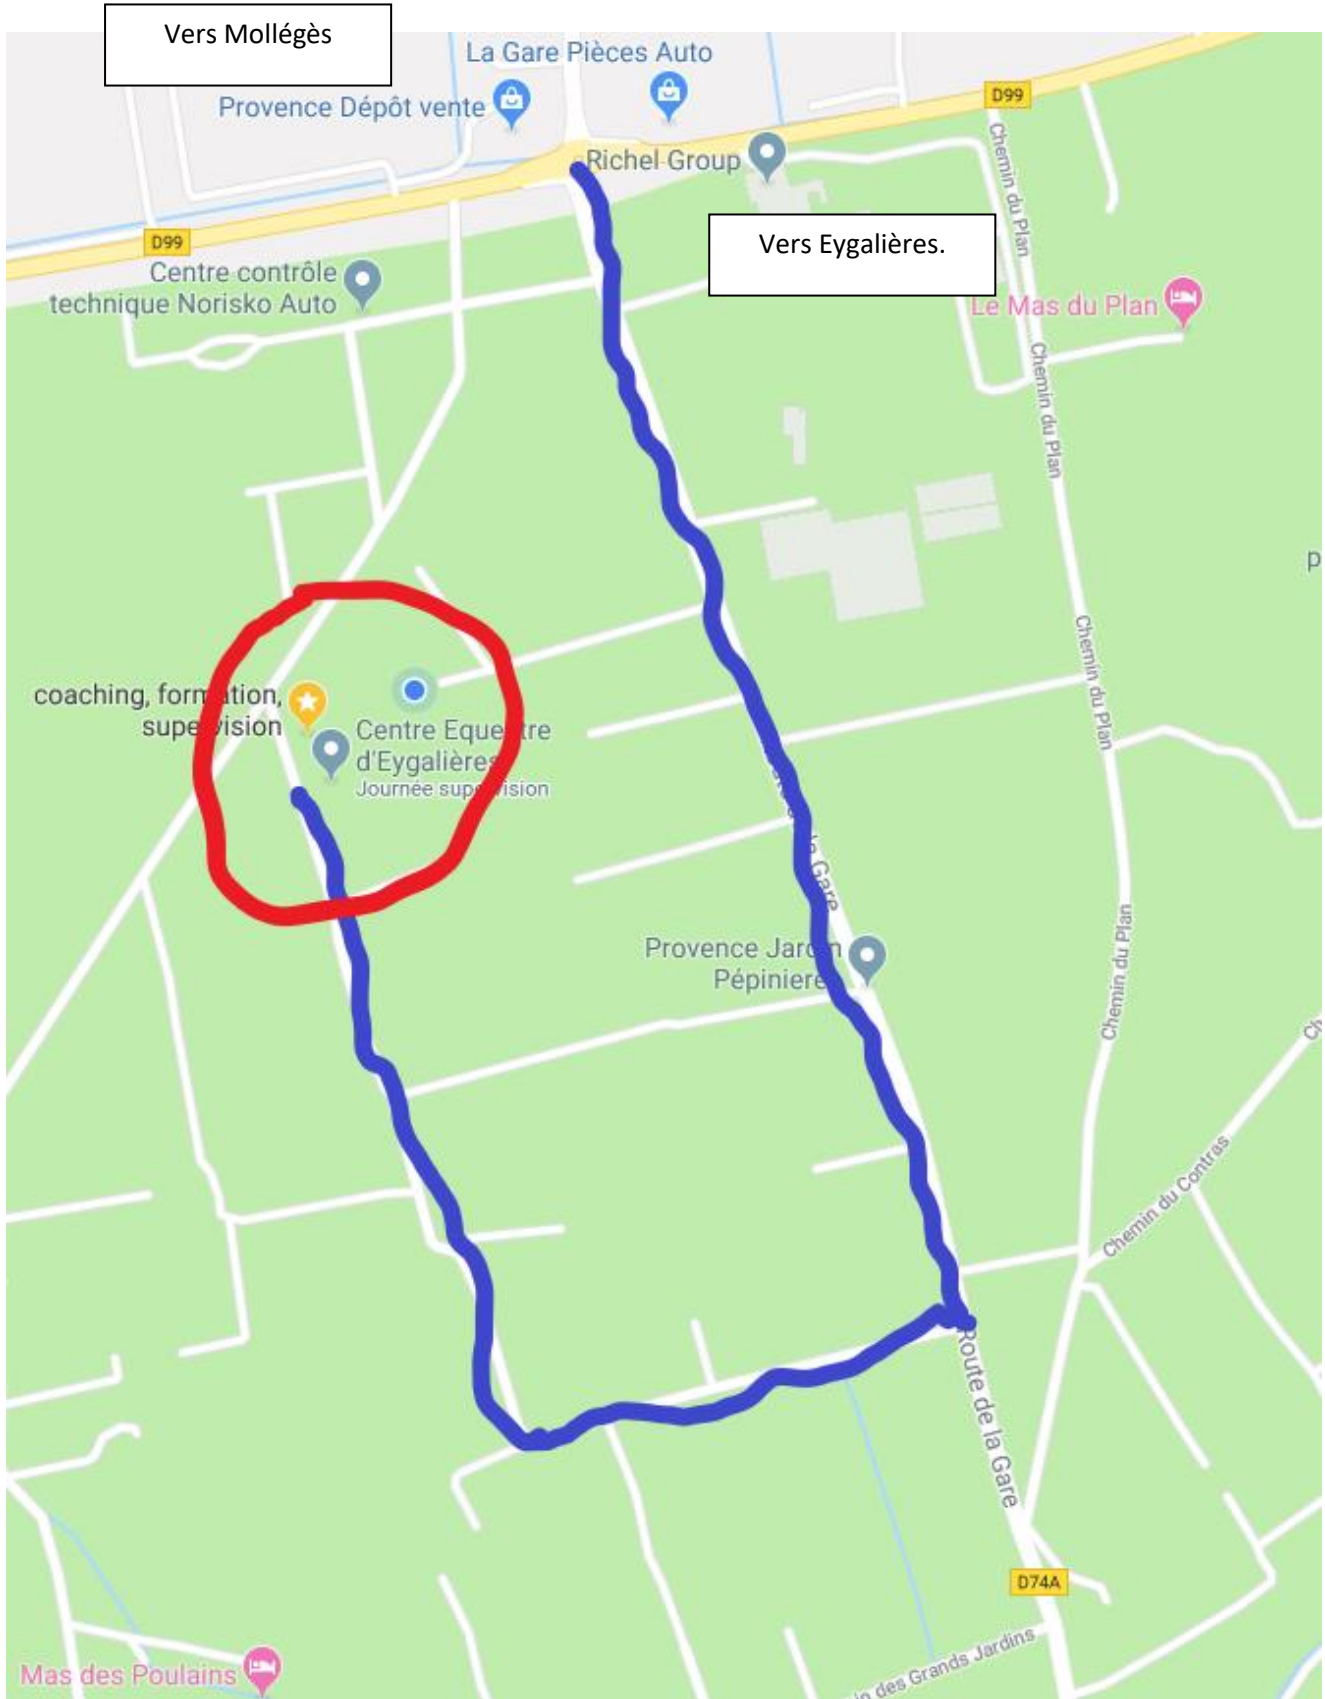

# Centre équestre d'Eygalières – chemin de la maillère – 13810-Eygalières

Tel : 06 16 17 03 68

**Centre équestre d'Eygalières – chemin de la maillère – 13810-Eygalières**

**Tel : 06 16 17 03 68**

### **Vous venez d'Avignon :**

- **Prendre direction Aix Marseille (Ancienne N7)**
- **Dans Saint Andiol prendre au feu à droite vers Mollégès**
- **Traverser Mollégès vers Eygalières**
- **Au rond point dit «la gare de Mollégès" prendre en face vers Eygalières**

### **Vous venez de Marseille ou Aix :**

- **Prendre l'Autoroute vers Lyon, sortir à Senas**
- **Prendre direction Avignon (ancienne N7)**
- **Traverser Orgon**
- **Au rond point continuer vers Avignon**
- **A 1km prendre à gauche route de saint remy de Provence**
- **Au 2eme rond point tourner à gauche vers Eygalières**

### **Dans les deux cas :**

- **Continuer vers Eygalières environ 1 km**
- **Prendre à droite chemin de la maillère (1ere route à droite)**
- **L'entrée du parking est à 300 m à droite apres l'élevage de faisans**